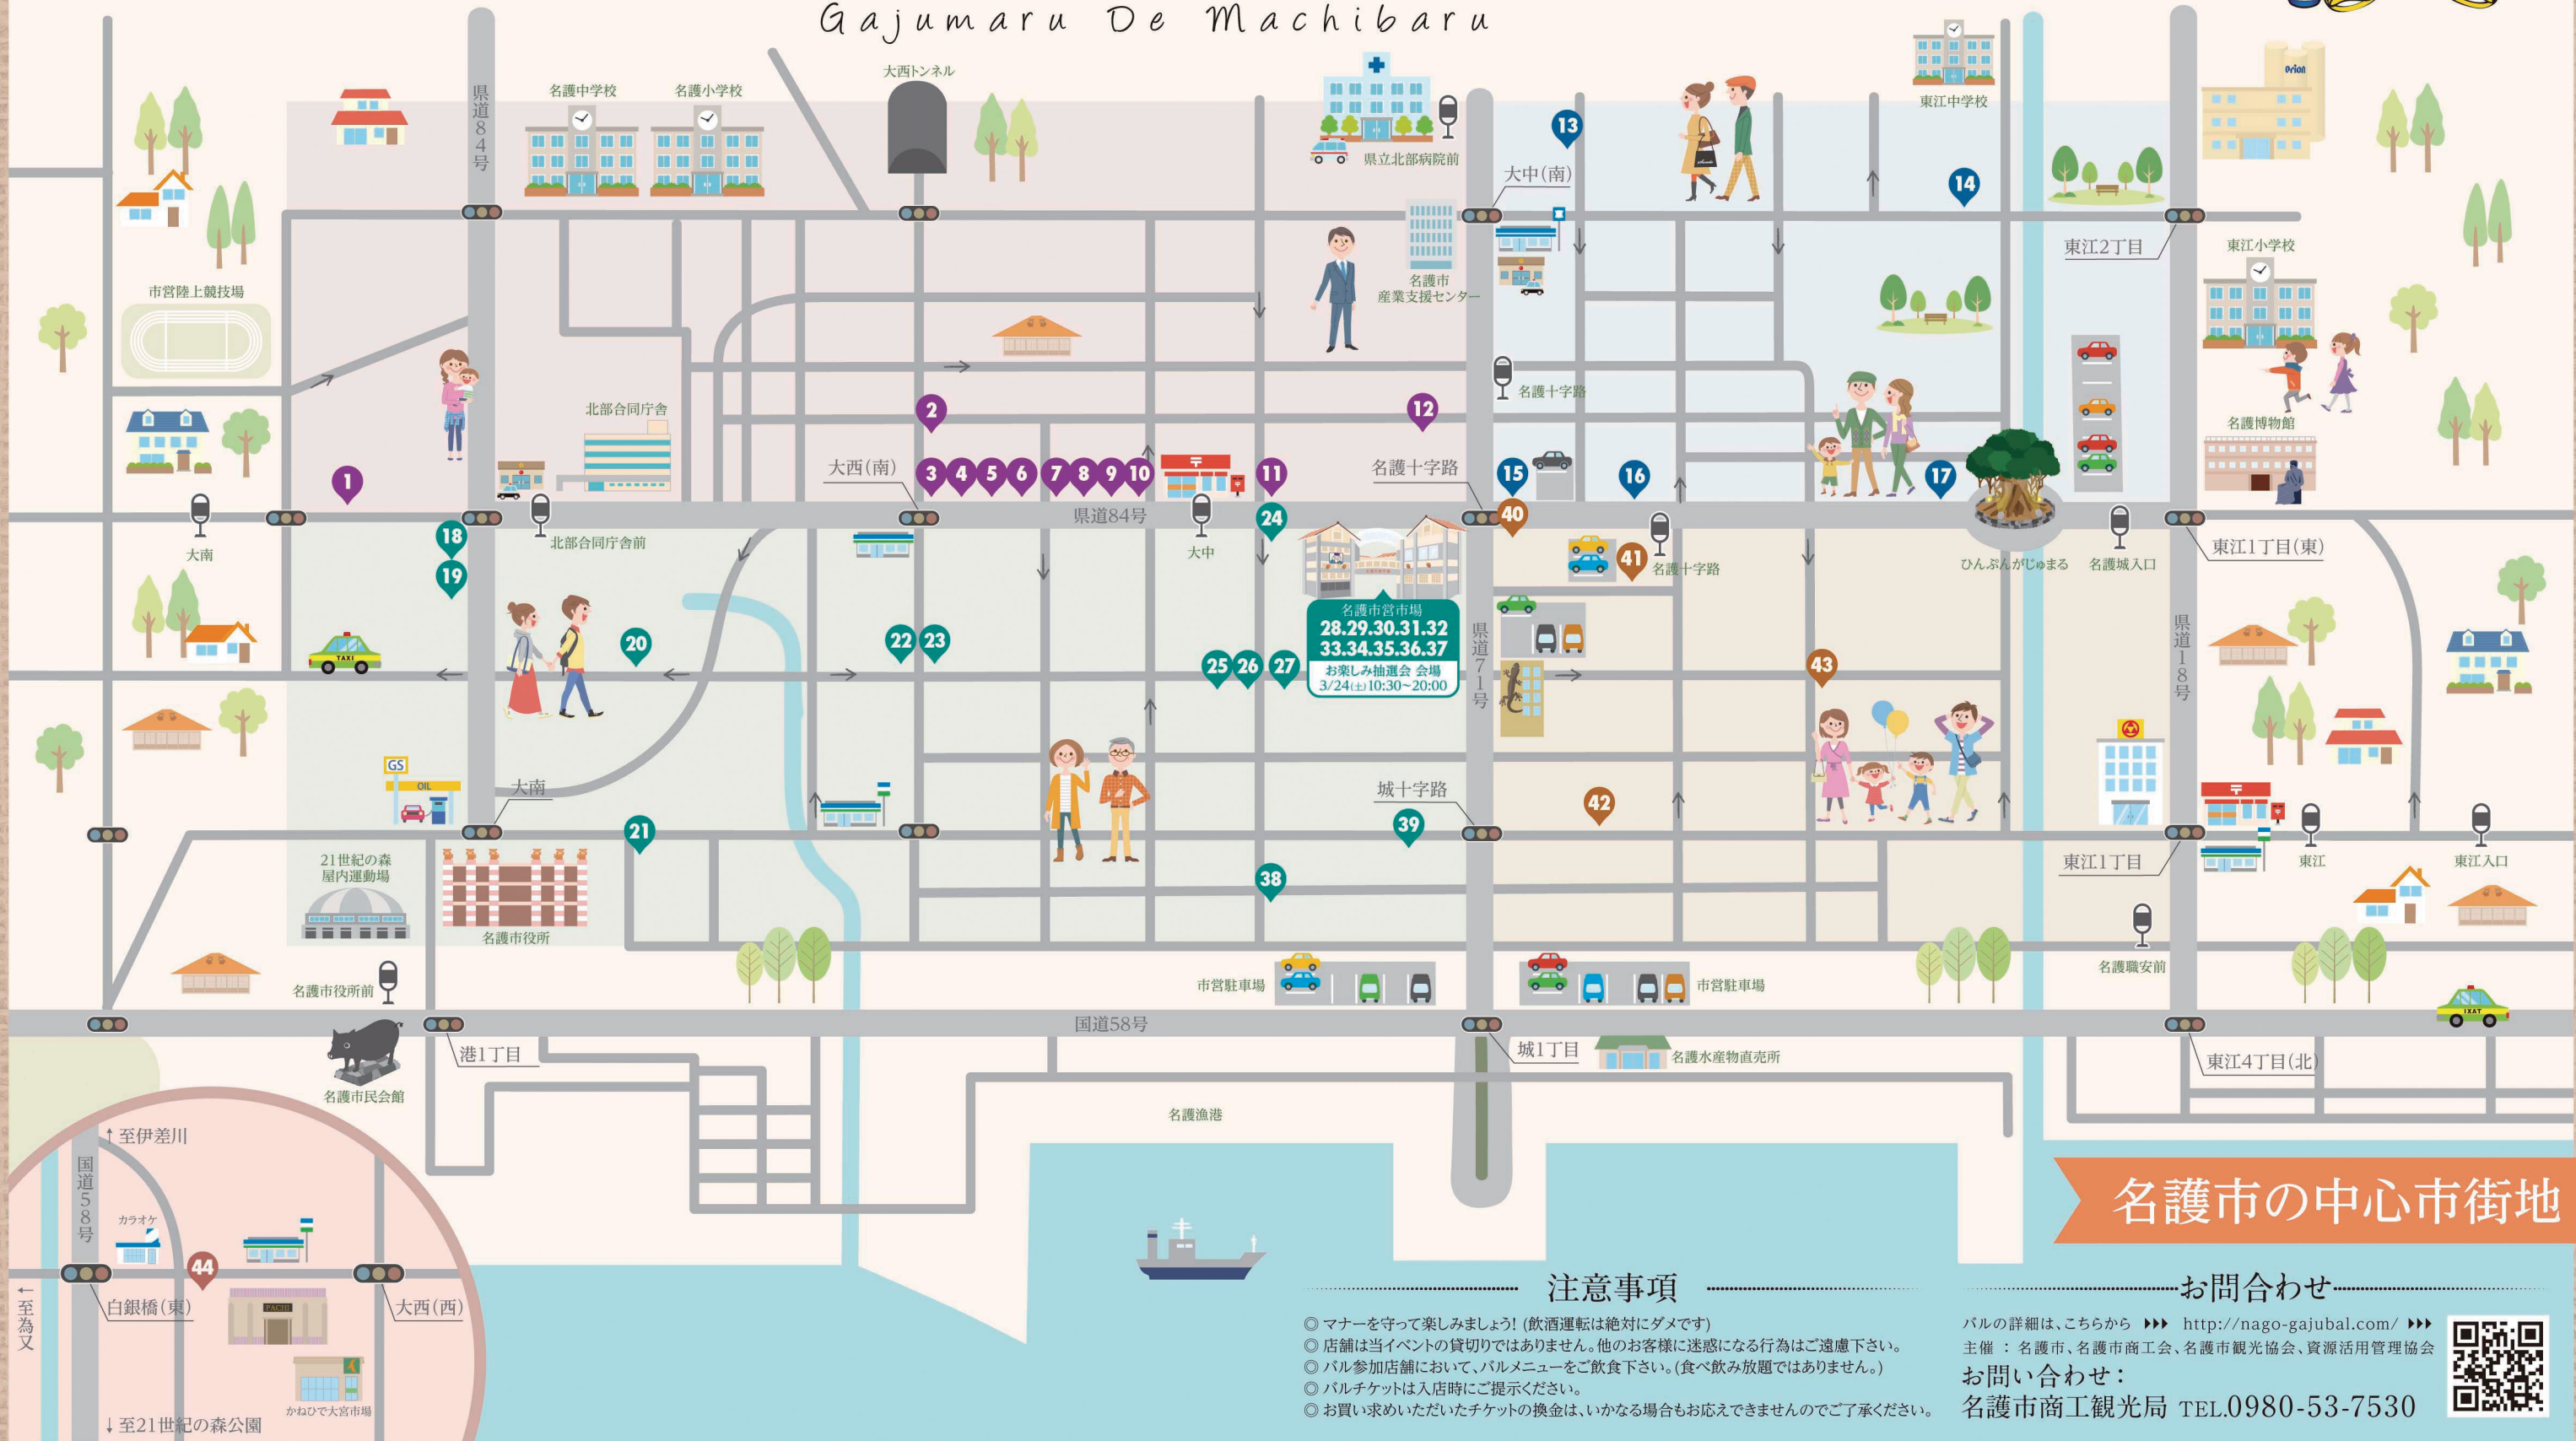

ガジゅまるde街ノシルマップ

Gajumaru De Machibaru

名護市の中心市街地

注意事項

- ◎ マナーを守って楽しみましょう! (飲酒運転は絶対にダメです)
- ◎ 店舗は当日イベントの貸切りではありません。他のお客様に迷惑になる行為はご遠慮下さい。
- ◎ パル参加店舗において、パルメニューをご飲食下さい。(食べ飲み放題ではありません。)
- ◎ パルチケットは入店時にご提示ください。
- ◎ お買い求めいただいたチケットの換金は、いかなる場合もお応えできませんのでご了承ください。

お問い合わせ

パルの詳細は、こちらから ▶▶▶ <http://nago-gajubal.com/> ▶▶▶
 主催：名護市、名護市商工会、名護市観光協会、資源活用管理協会
 お問い合わせ：
 名護市商工観光局 TEL.0980-53-7530